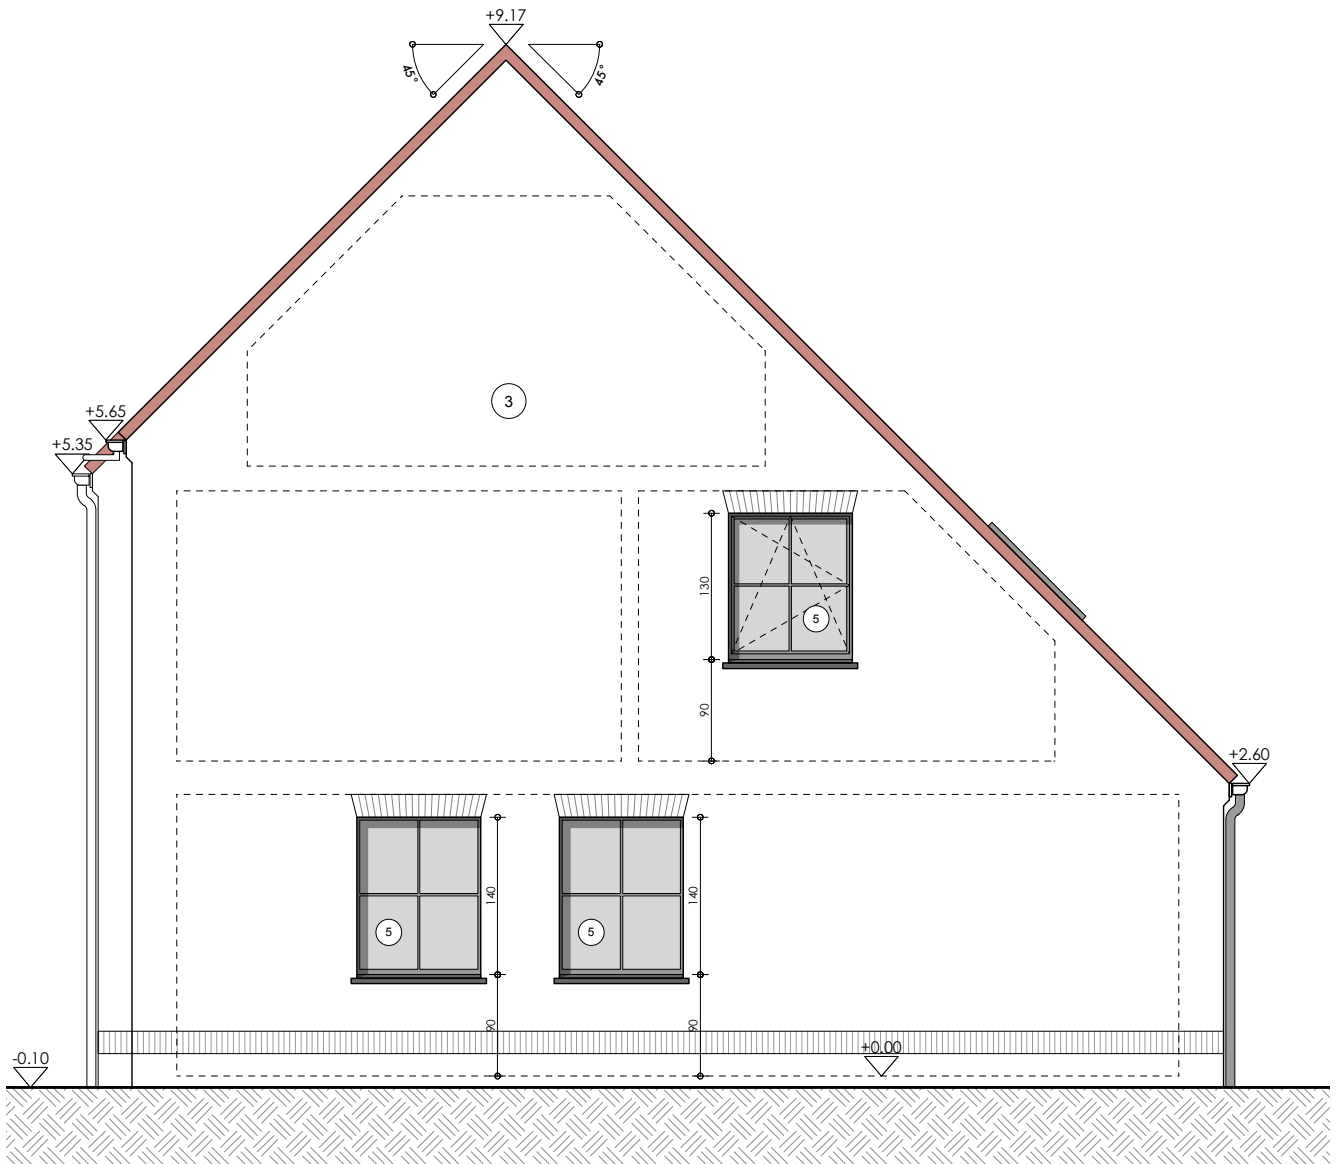

HECTAAR

**MEULEBEKE
TARWESTRAAT
LOT 53**

2e Afd., Sie C
 nr. 266 h
Gentstraat 181

LOT 53

LOT 53