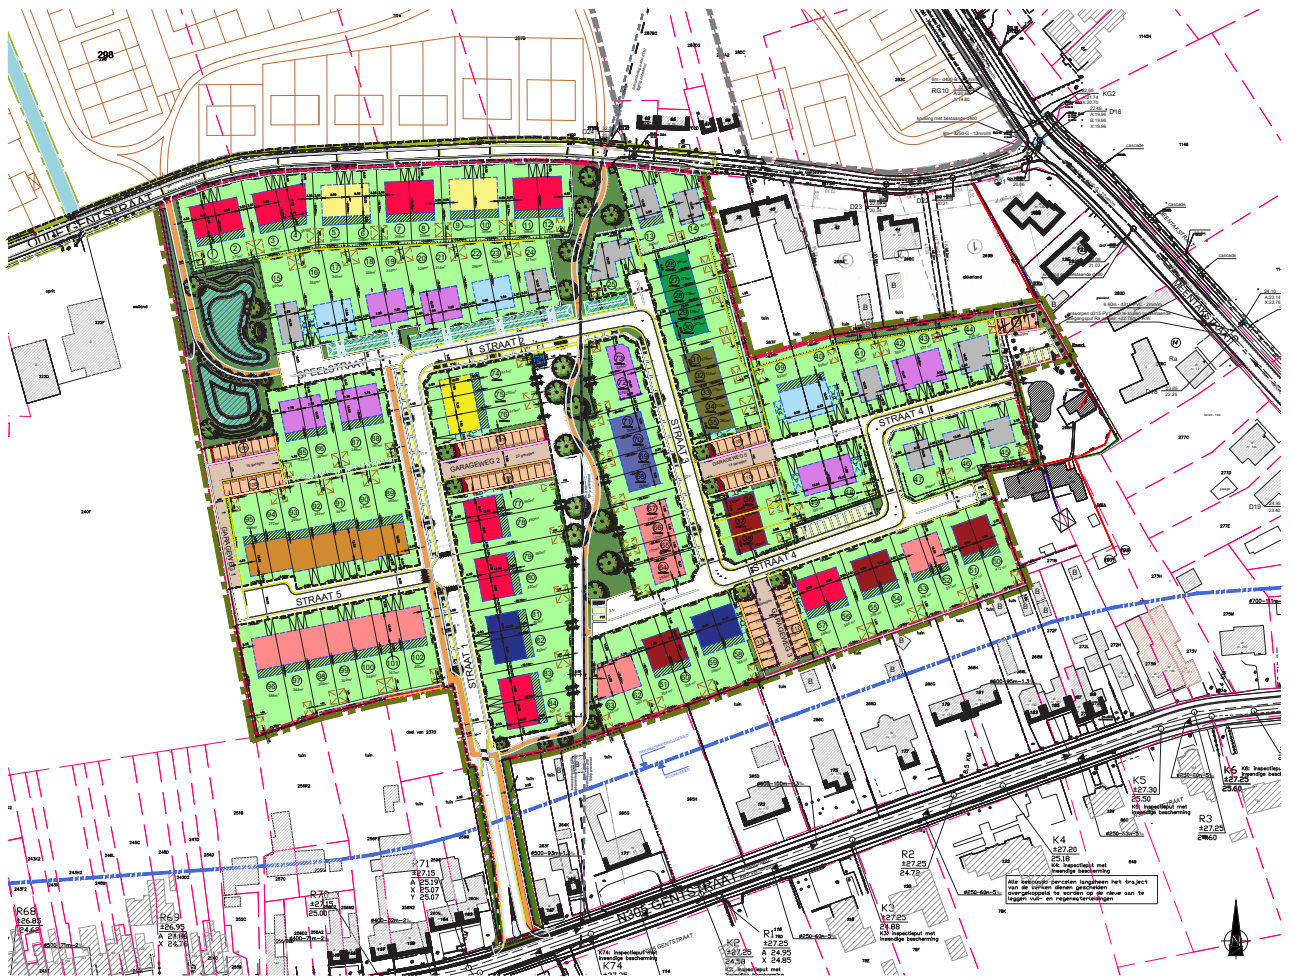

HECTAAR

**MEULEBEKE
TARWESTRAAT
LOT 53**

2e Afd., Sie C
 nr. 266 h
Gentstraat 181

LOT 53

LOT 53