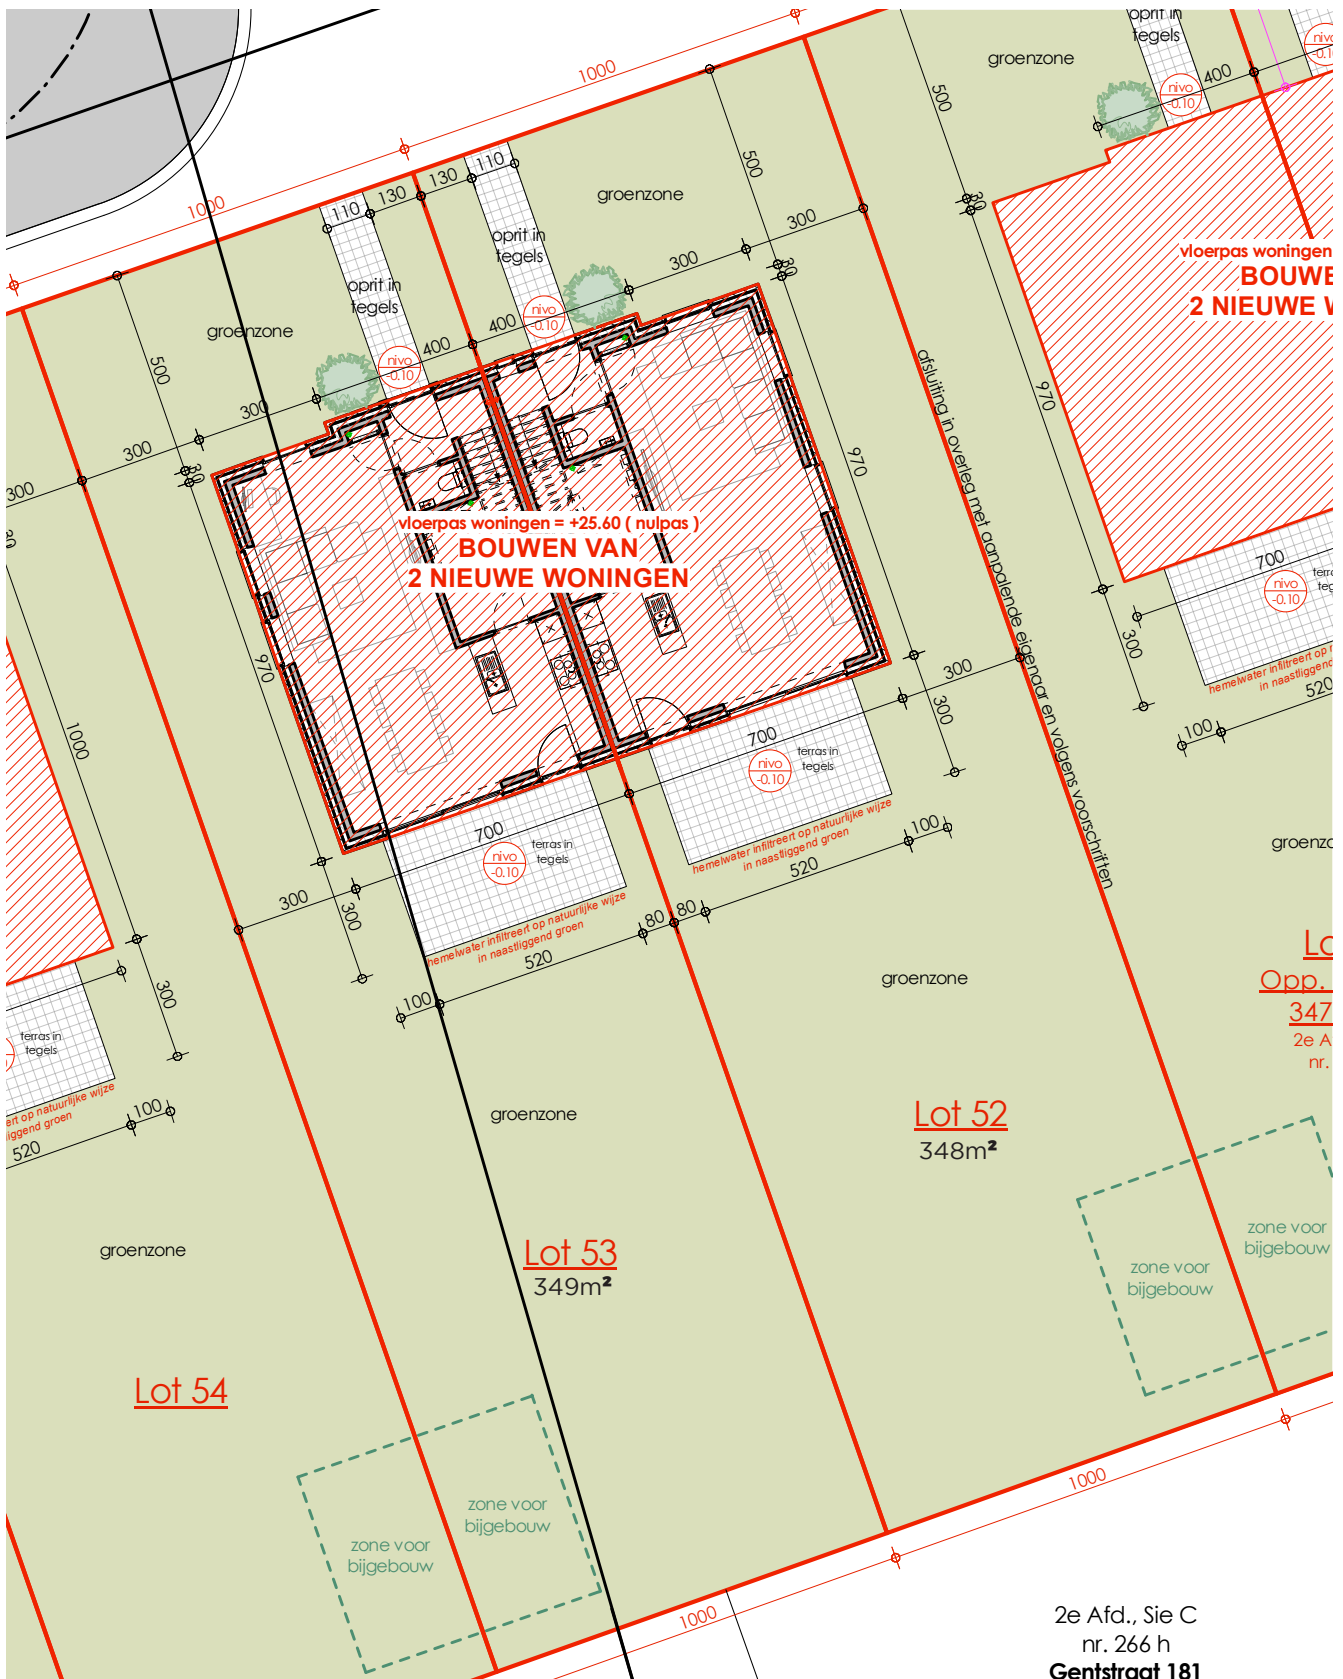

HECTAAR

**MEULEBEKE
TARWESTRAAT
LOT 53**

2e Afd., Sie C
 nr. 266 h
Gentstraat 181

LOT 53

LOT 53